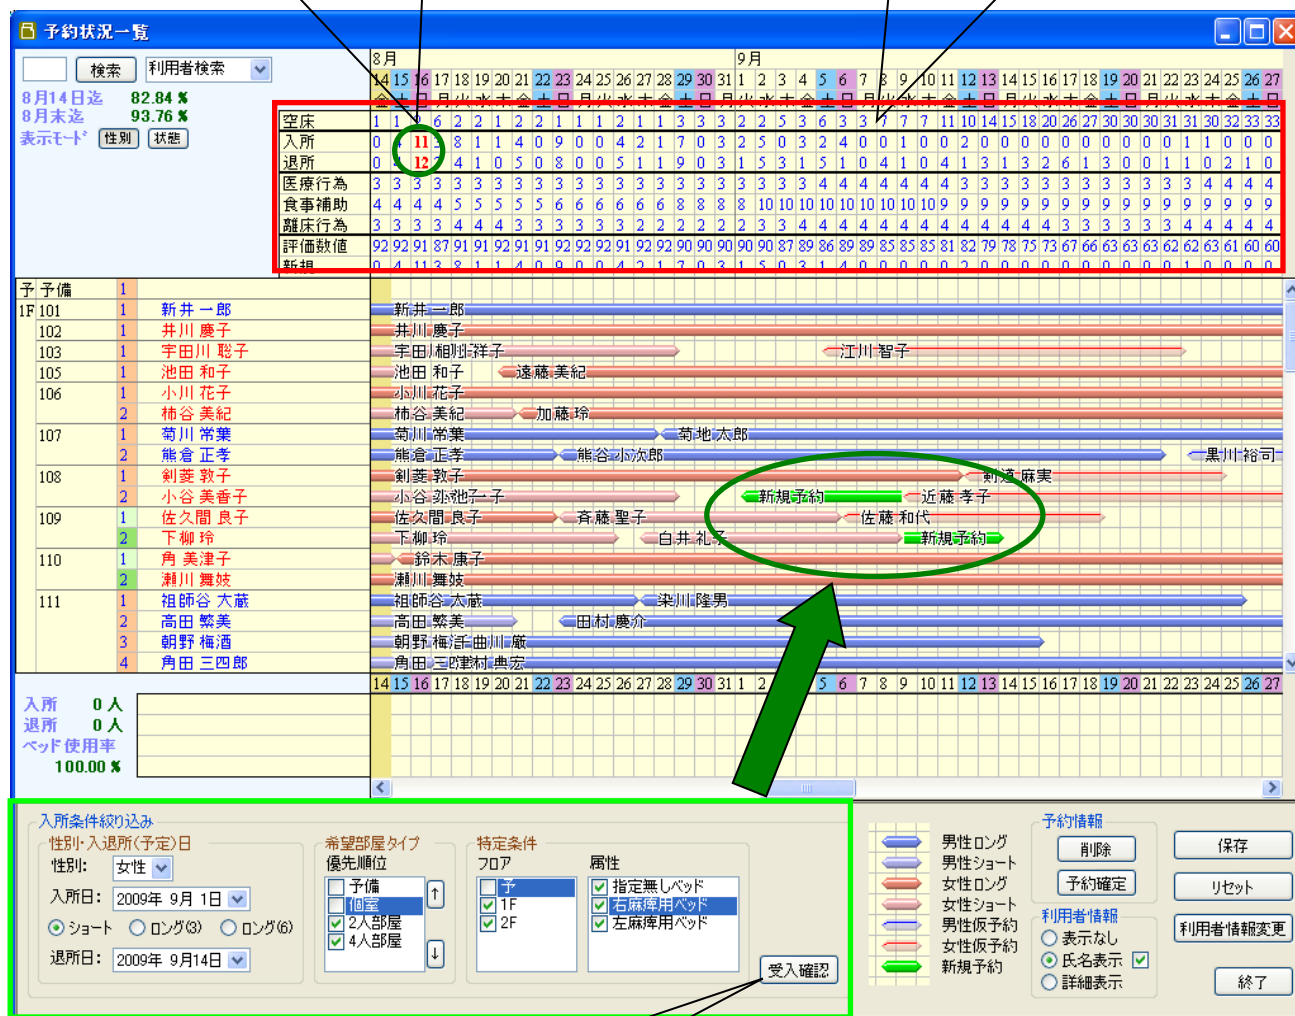

## ベッドコントロールシステム 「ひまわり」

『ベッド管理・予約業務をもっと効率化できないかと考えていませんか？』

- ・ 煩雑なベッド管理業務を効率化したい
- ・ ショートステイサービスが多く入退所の頻度が高いのでベッド管理が大変
- ・ 使うなら簡単でわかりやすいシステムがいい
- ・ 単なる空きではなく、医療行為などの状況もふまえて予約受入確定したい
- ・ 決まった内容ではなく、独自の管理項目を登録して集計したい
- ・ 現在の利用状況を一目で把握したい
- ・ ベッドの利用率、稼働率を一目で把握したい
- ・ 業務で利用する帳票は手間をかけずに出力したい

**ひまわりはこんな想いの施設様  
をご支援致します！**

主な機能：予約、入退所管理は？

予約の受入確認、転ベッド操作、入退所管理などベッドに関することは、すべて予約状況一覧できるのようになってます。例えば、①入退所数のチェック、②施設の利用状況確認、③受入確認は、以下のように確認できます。

①入退所数のチェックは？

⇒入退所の限度は各施設様によって異なると思います。ひまわりでは、上限数値を設定しそれを越えた場合に要注意として赤字で表示します。

②施設の利用状況は？

⇒空きベッド数、入退所数などが常に集計表示されていますので、一目で判断できます。

③どのベッドを確保できるの？

⇒受入確認で利用可能なベッドを自動で選択します。

主な機能：予約時の情報登録は？

予約に関する情報、利用者情報以外に、施設様独自に利用したい内容を登録することができます。